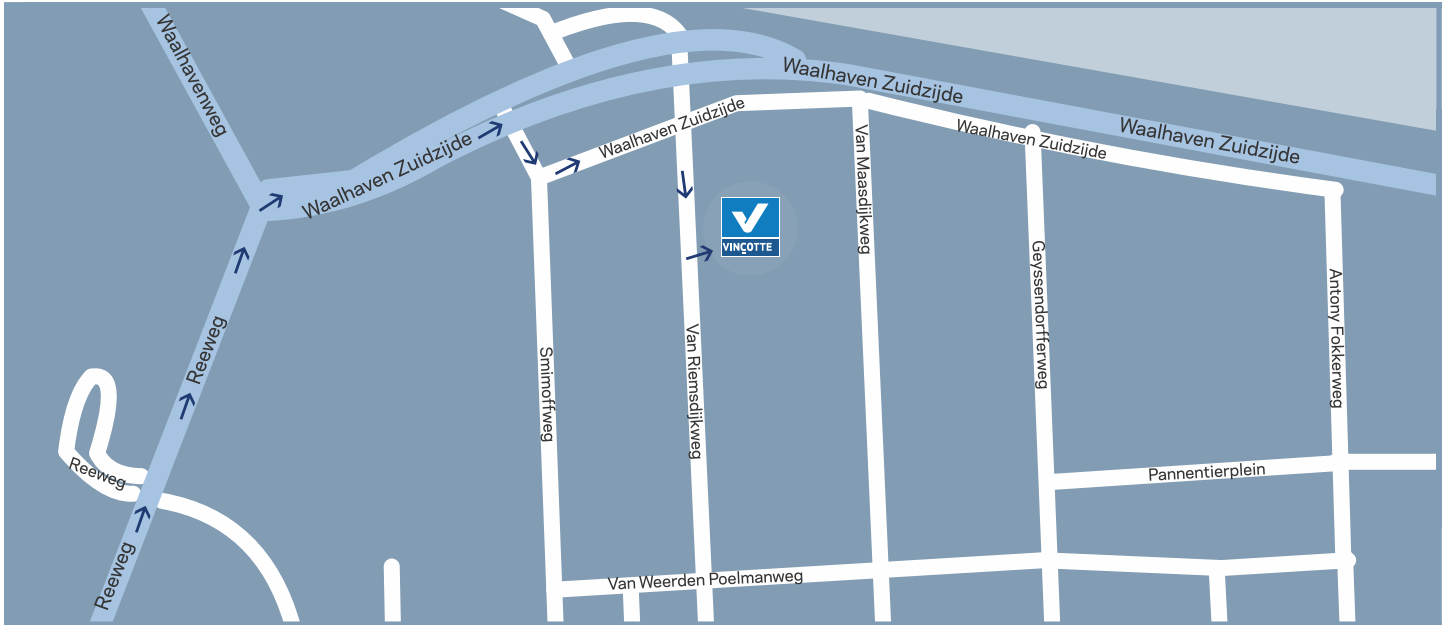

Nederland (Rotterdam)

Van Riemsdijkweg 12
NL-3088 HC Rotterdam

www.vincotte.nl

info@vincotte.nl

Vanuit Dordrecht/Rotterdam (A15)

A15 richting Europoort. Neem afslag 18, Heijlmaat/Pernis.

Rechts aanhouden naar de Reeweg. Aan het einde recht aanhouden op de Waalhaven Z.z. De eerste weg rechts, direct links en de eerste weer rechts naar de Van Riemsdijkweg.

Vincotte bevindt zich aan de linkerkant.

Vanuit Den Haag/Europoort(A15)

A15 richting Dordrecht. Neem afslag 18, Pernis.

Links aanhouden naar de Reeweg. Aan het einde recht aanhouden op de Waalhaven Z.z. De eerste weg rechts, direct links en de eerste weer rechts naar de Van Riemsdijkweg.

Vincotte bevindt zich aan de linkerkant.