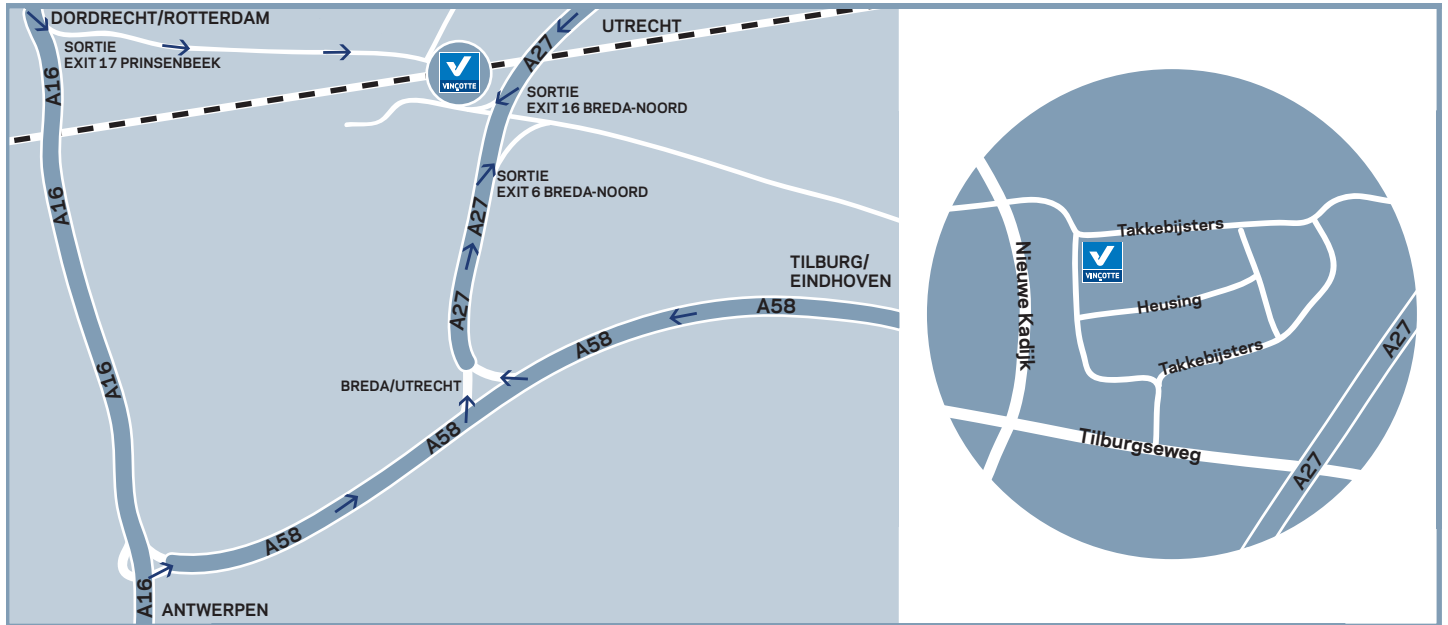

## Vanuit Utrecht (A27)

Volg de A27 richting Breda. Neem afrit 16, Breda-Noord.

Ga onderaan de afrit rechtsaf richting Breda. Bij de verkeerslichten opnieuw rechtsaf richting Industrierrein Moleneind. Bij de T-splitsing linksaf (Takkebijsters) en met de bocht mee naar rechts. De tweede zijstraat rechts is Vincotte.

## Vanuit Tilburg/Eindhoven (A58)

Volg de A58 richting Breda. Houdt de A27 richting Breda/Utrecht aan bij knooppunt St. Annabosch. Neem afrit 6 richting Breda-Noord. Ga onderaan de afrit linksaf richting Breda. Bij de verkeerslichten opnieuw rechtsaf richting Industrierrein Moleneind. Bij de T-splitsing linksaf (Takkebijsters) en met de bocht mee naar rechts. De tweede zijstraat rechts is Vincotte.

## Vanuit Dordrecht/Rotterdam (A16)

Neem op de A16 richting Breda afrit 17 richting Prinsenbeek. Ga aan het einde van de afrit, bij de verkeerslichten, linksaf richting Breda-Noord / Industrierrein Breda. Volg deze weg gedurende ca. 6 km richting Utrecht/Breda. Na de bocht naar rechts (over spoorwegviaduct) komt u bij een kruispunt met verkeerslichten. Ga daar linksaf, volg "alle richtingen". Bij de verkeerslichten gaat u linksaf richting Industrierrein Moleneind. Ga bij de T-splitsing linksaf (Takkebijsters) en met de bocht mee naar rechts. De tweede zijstraat rechts is Vincotte.

## Vanuit Antwerpen (E19)

Neem de A16 / E19 richting Breda. Volg de A58 richting Breda. Houdt de A27 richting Breda/Utrecht aan bij het knooppunt St. Annabosch. Neem afrit 6 richting Breda-Noord. Ga onderaan de afrit linksaf richting Breda. Bij de verkeerslichten opnieuw rechtsaf richting industrieterrein Moleneind. Ga bij de T-splitsing linksaf (Takkebijsters) en met de bocht mee naar rechts. De tweede zijstraat rechts is Vincotte.