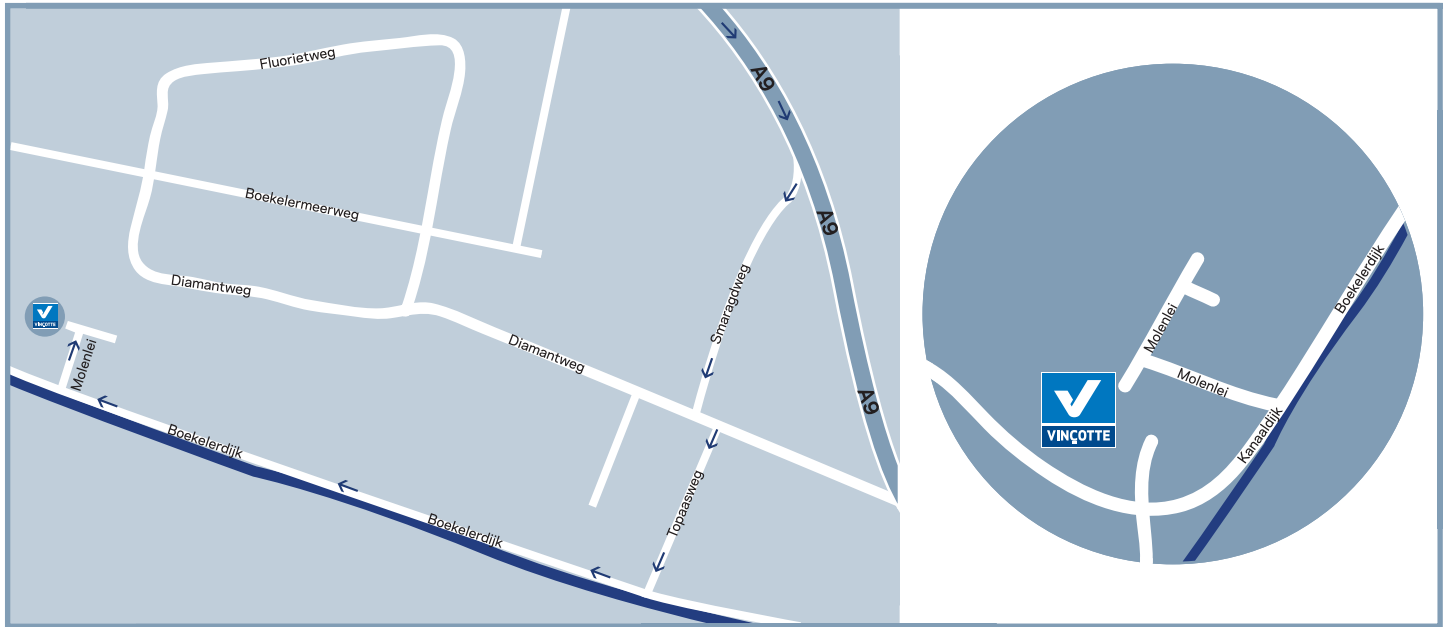

Nederland (Akersloot)

Molenlei 9A
NL - 1921CX Akersloot

www.vincotte.nl

info@vincotte.nl

Vanuit Amsterdam/Rotterdam (A9)

Na Rottepolderplein richting Alkmaar, na Wijkertunnel richting Alkmaar, tot aan afslag Boekelermeer. Op de rotonde de eerste afslag nemen tot aan de T splitsing. Op de T-splitsing linksaf, daarna rechtsaf langs de vuilverbranding. Aan het eind rechts aanhouden, daarna ca. 2 km langs het kanaal, bij het bord Molenlei rechtsaf. Op de Molenlei bij de T-splitsing linksaf. U bent gearriveerd nummer 9A.